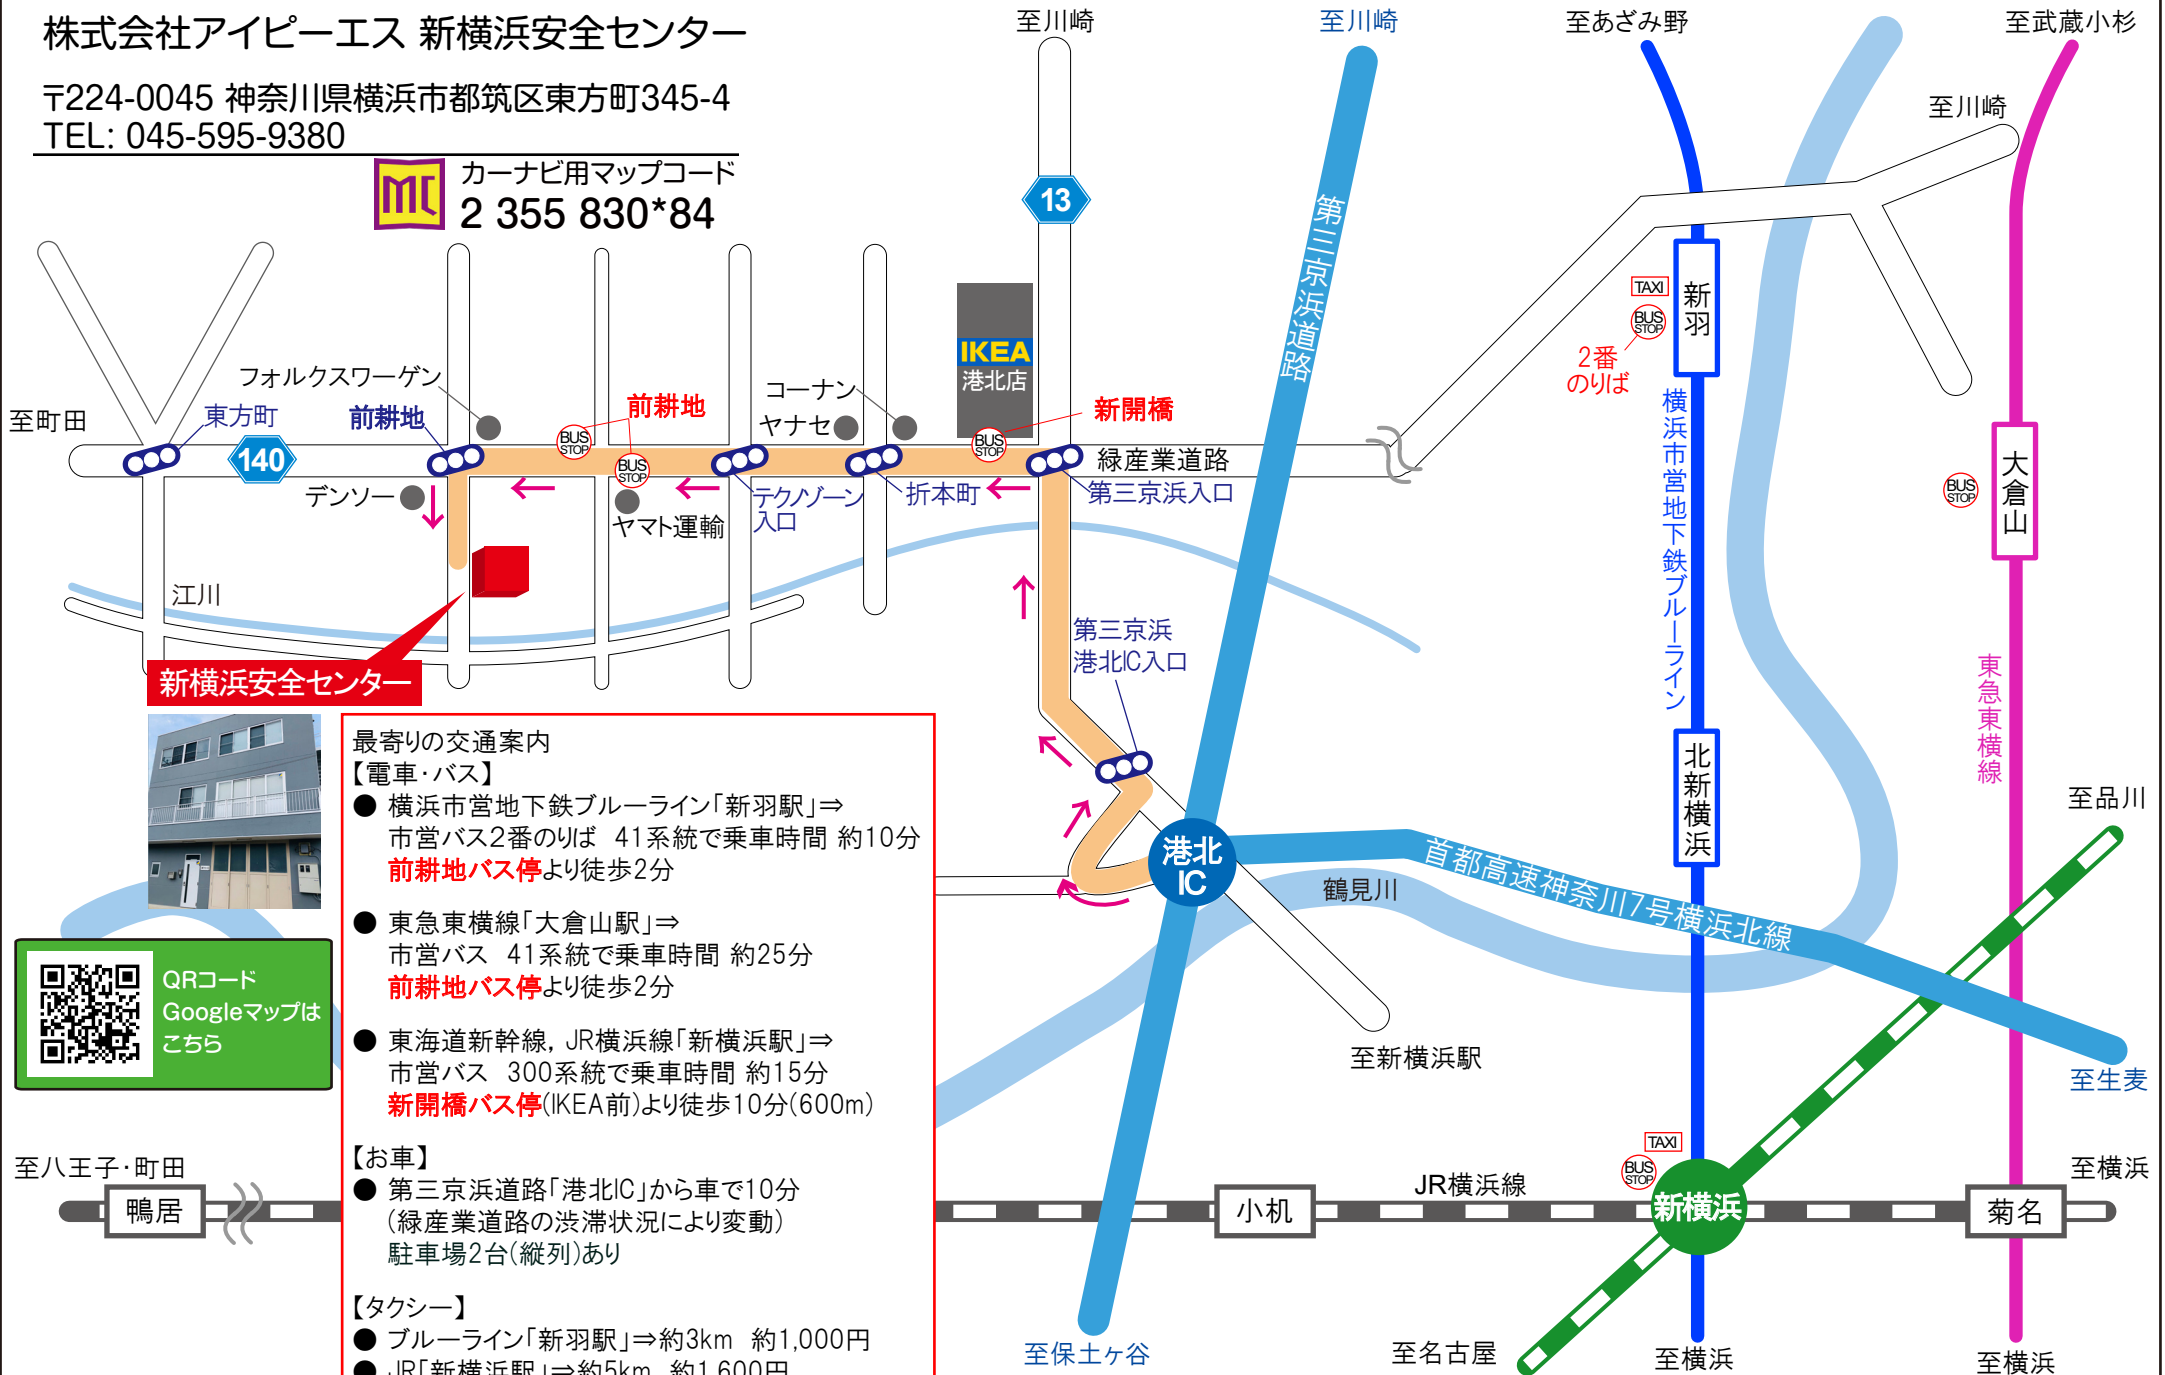

株式会社アイピーエス 新横浜安全センター

〒224-0045 神奈川県横浜市都筑区東方町345-4

TEL: 045-595-9380

カーナビ用マップコード
2 355 830*84

新横浜安全センター

最寄りの交通案内

【電車・バス】

- 横浜市営地下鉄ブルーライン「新羽駅」⇒
市営バス2番のりば 41系統で乗車時間 約10分
前耕地バス停より徒歩2分
- 東急東横線「大倉山駅」⇒
市営バス 41系統で乗車時間 約25分
前耕地バス停より徒歩2分
- 東海道新幹線, JR横浜線「新横浜駅」⇒
市営バス 300系統で乗車時間 約15分
新開橋バス停(IKEA前)より徒歩10分(600m)

【お車】

- 第三京浜道路「港北IC」から車で10分
(緑産業道路の渋滞状況により変動)
駐車場2台(縦列)あり

【タクシー】

- ブルーライン「新羽駅」⇒約3km 約1,000円
- JR「新横浜駅」⇒約5km 約1,600円

QRコード
Googleマップは
こちら

至八王子・町田
鴨居

至保土ヶ谷

至名古屋

至横浜

至横浜

至品川

至生麦

至横浜

至武蔵小杉

至川崎

至あざみ野

至川崎

至川崎

至町田

東方町

デンソー

ヤマト運輸

テクノーン入口

折本町