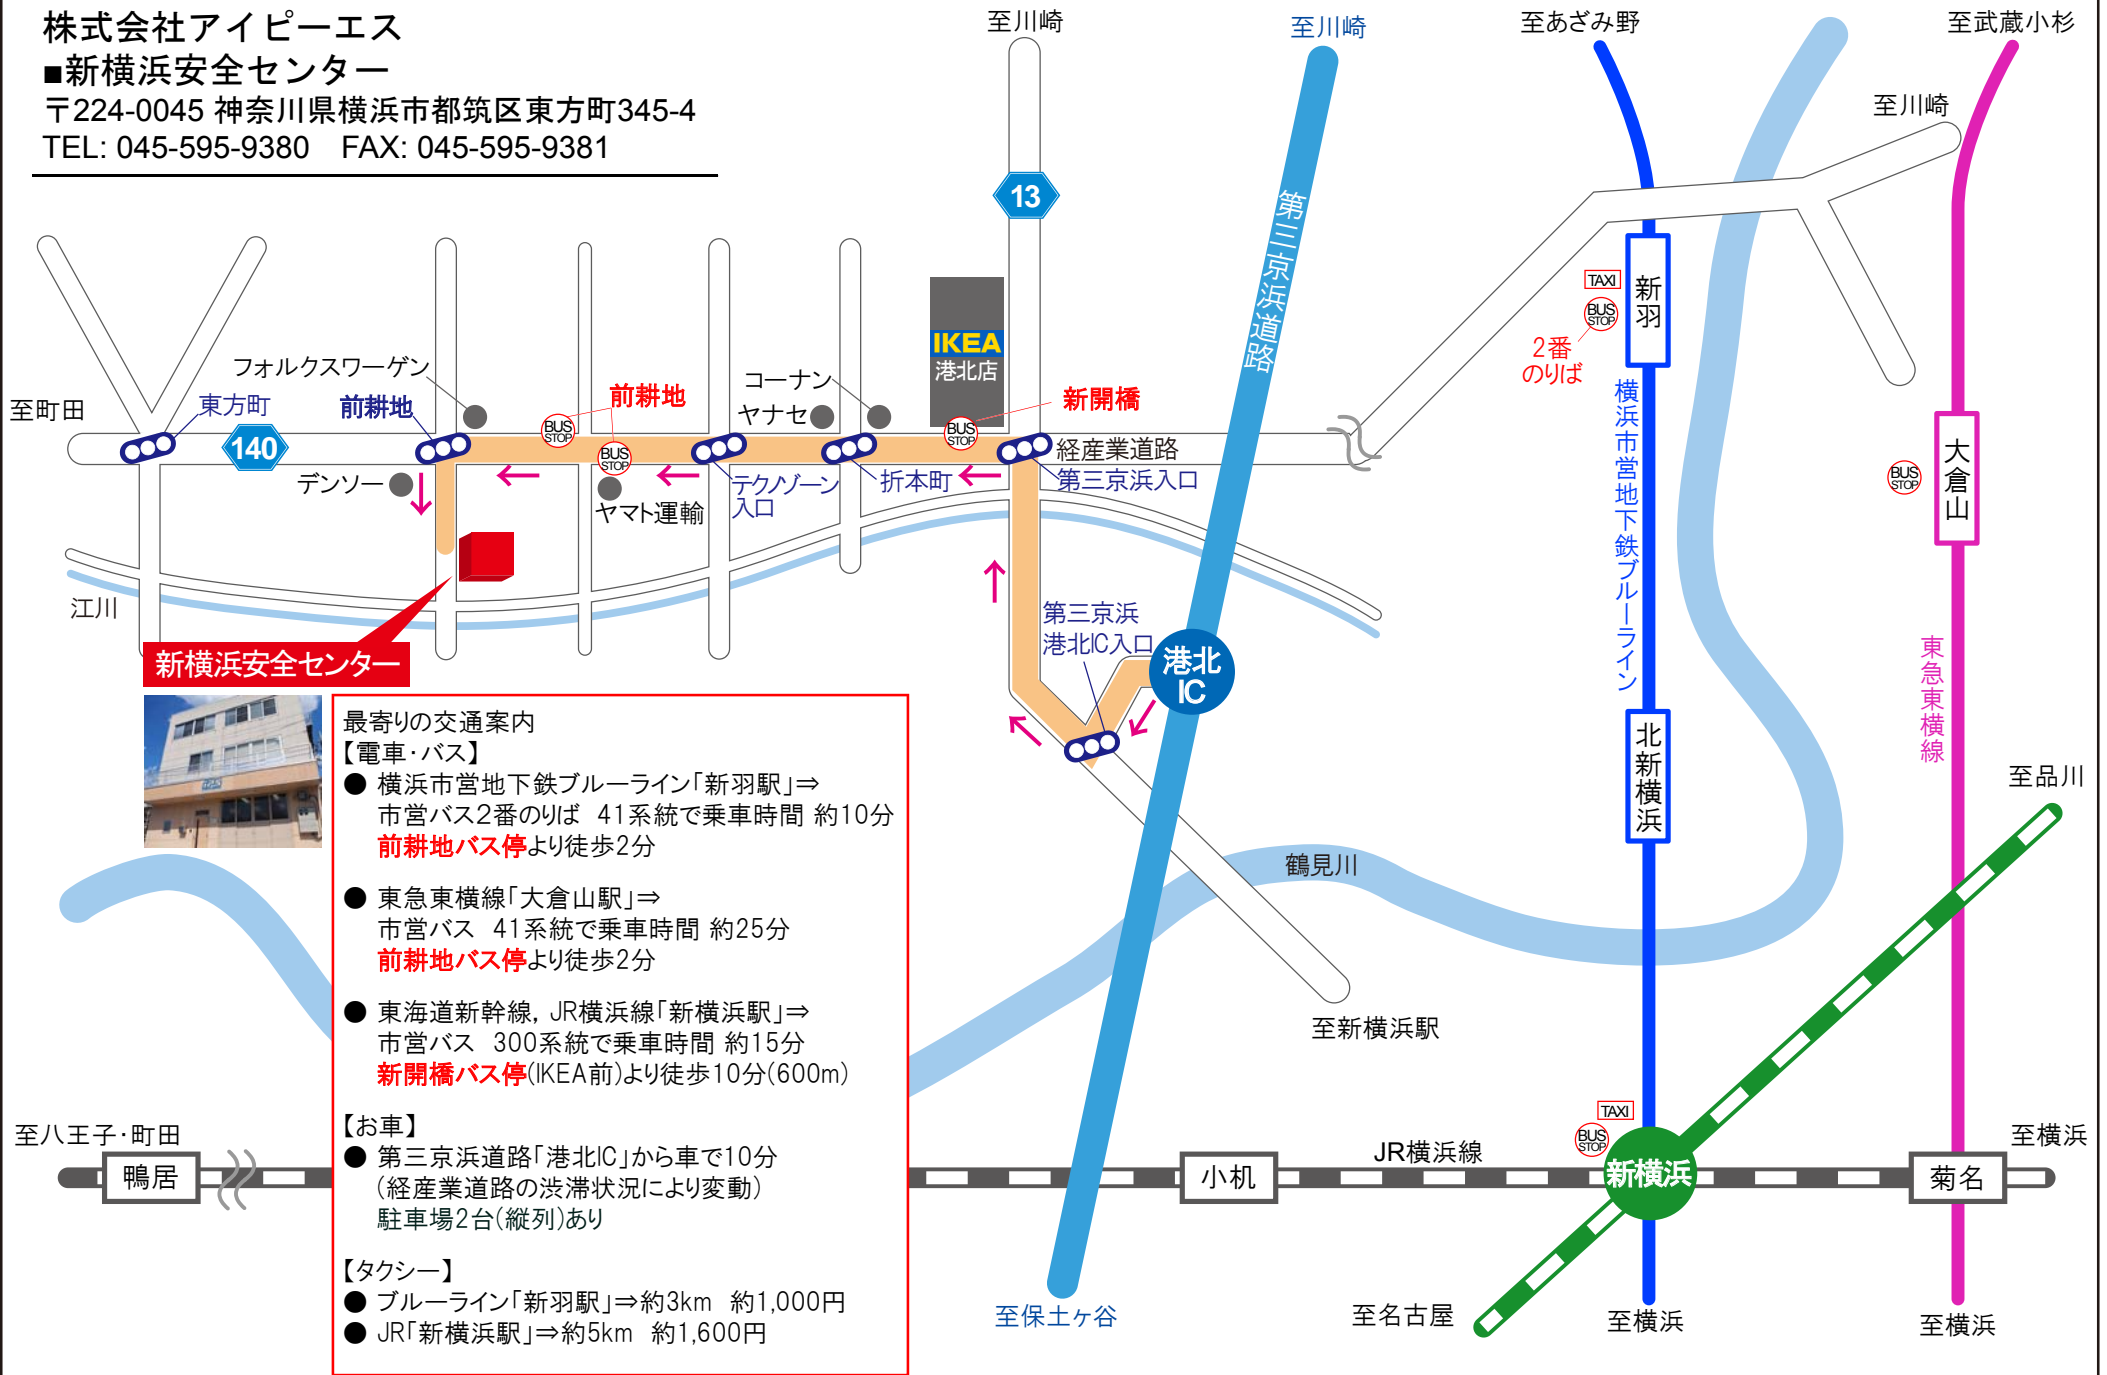

株式会社アイピーエス

■新横浜安全センター

〒224-0045 神奈川県横浜市都筑区東方町345-4

TEL: 045-595-9380 FAX: 045-595-9381

新横浜安全センター

最寄りの交通案内

【電車・バス】

- 横浜市営地下鉄ブルーライン「新羽駅」⇒市営バス2番のりば 41系統で乗車時間 約10分 **前耕地バス停**より徒歩2分
- 東急東横線「大倉山駅」⇒市営バス 41系統で乗車時間 約25分 **前耕地バス停**より徒歩2分
- 東海道新幹線, JR横浜線「新横浜駅」⇒市営バス 300系統で乗車時間 約15分 **新開橋バス停**(Ikea前)より徒歩10分(600m)

【お車】

- 第三京浜道路「港北IC」から車で10分 (経産業道路の渋滞状況により変動) 駐車場2台(縦列)あり

【タクシー】

- ブルーライン「新羽駅」⇒約3km 約1,000円
- JR「新横浜駅」⇒約5km 約1,600円