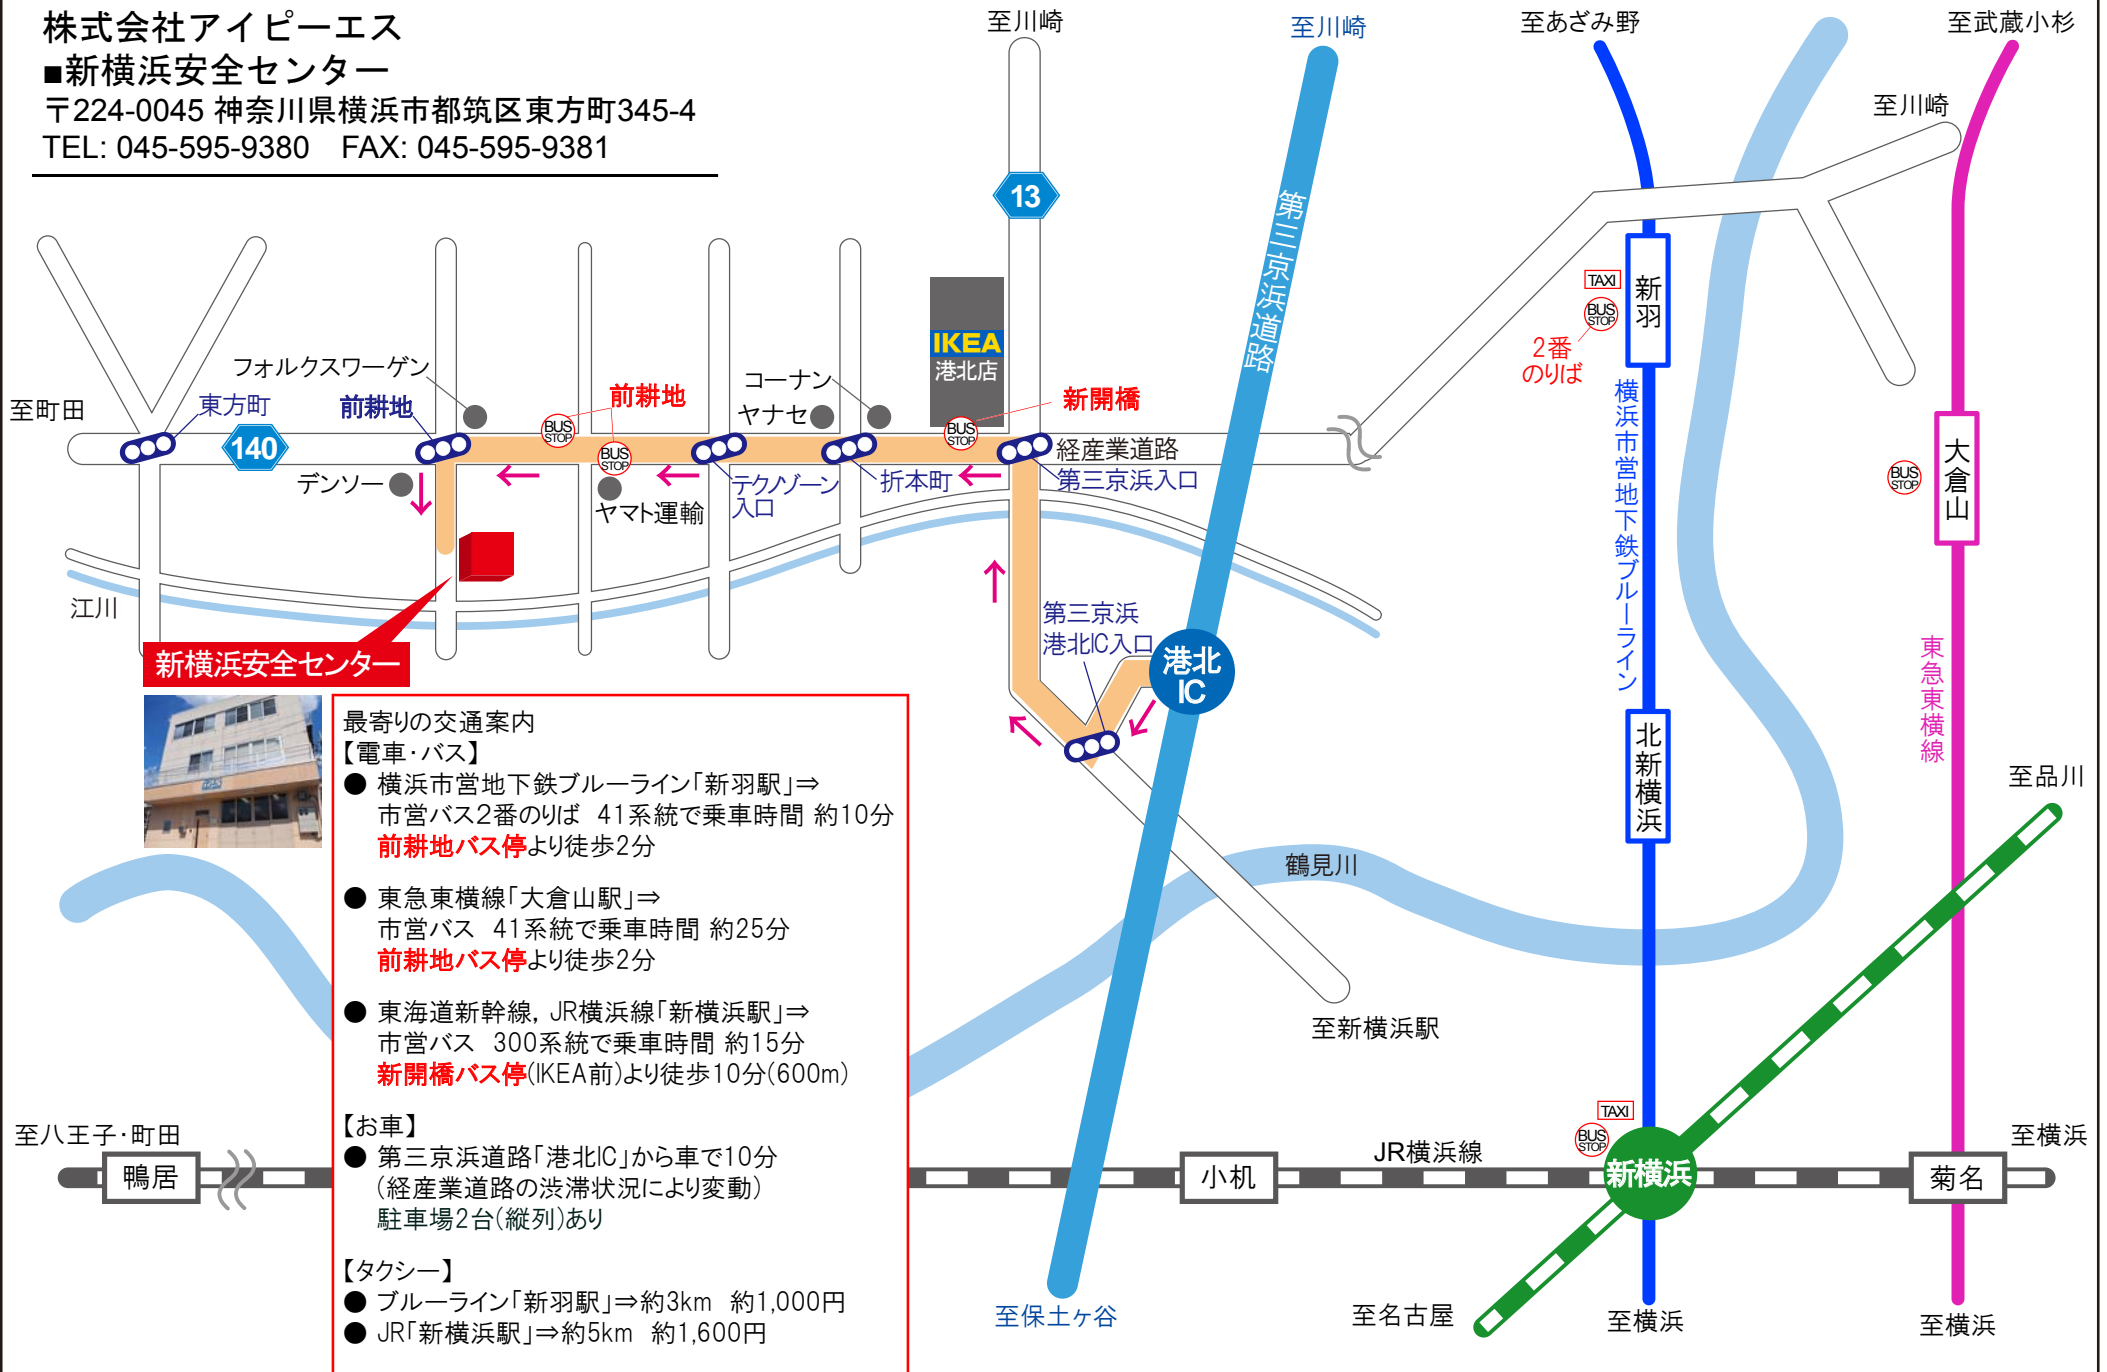

株式会社アイピーエス

■新横浜安全センター

〒224-0045 神奈川県横浜市都筑区東方町345-4

TEL: 045-595-9380 FAX: 045-595-9381

新横浜安全センター

- 最寄りの交通案内
【電車・バス】
- 横浜市営地下鉄ブルーライン「新羽駅」⇒市営バス2番のりば 41系統で乗車時間 約10分
前耕地バス停より徒歩2分
 - 東急東横線「大倉山駅」⇒市営バス 41系統で乗車時間 約25分
前耕地バス停より徒歩2分
 - 東海道新幹線, JR横浜線「新横浜駅」⇒市営バス 300系統で乗車時間 約15分
新開橋バス停(IKEA前)より徒歩10分(600m)
- 【お車】
- 第三京浜道路「港北IC」から車で10分 (経産業道路の渋滞状況により変動)
駐車場2台(縦列)あり
- 【タクシー】
- ブルーライン「新羽駅」⇒約3km 約1,000円
 - JR「新横浜駅」⇒約5km 約1,600円